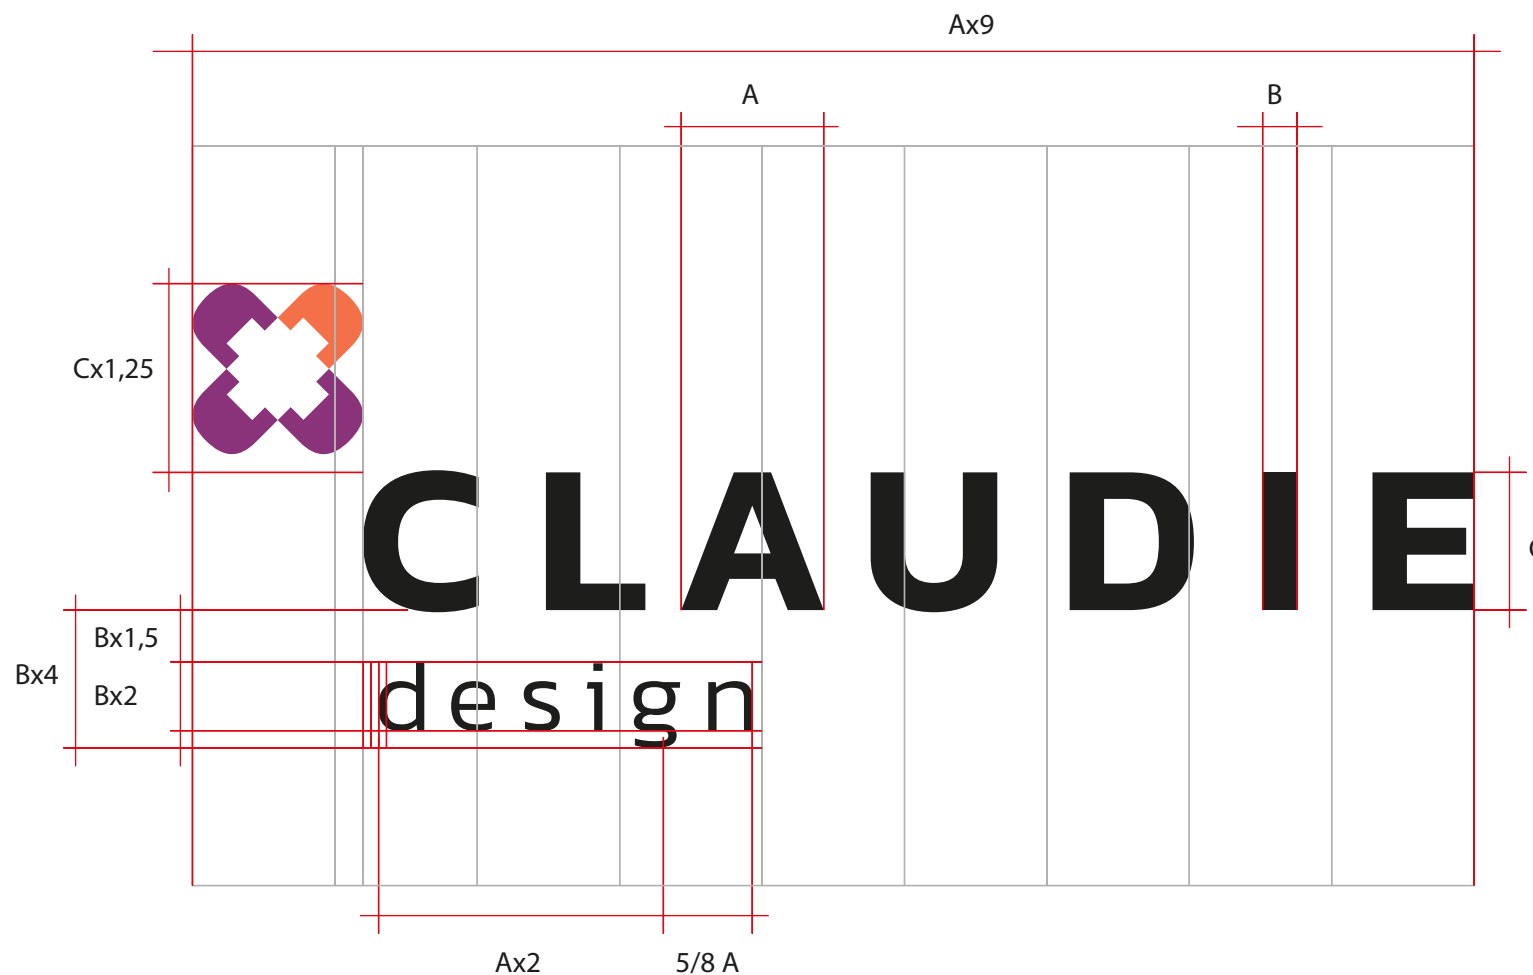

EFFECTIVE LAUNCHING

1. Konstrukcja znaku
2. Logo na siatce modułowej
3. Pole ochronne
4. Podstawowa kolorystyka
5. Kolorystyka monochromatyczna
6. Minimalne wielkości loga
7. Niedopuszczalne wersje loga
8. Tła kolorystyczne
9. Niedopuszczalne tła kolorystyczne
10. Typografia

1. Konstrukcja znaku

Logotyp + Sygnet

Logotyp CLAUDIE występuje razem z Sygnetem.
Logotyp napisany został krojem KAMIT BOLD.
Napis Design napisany został krojem KAMIT Light.

2. Logo na siatce modułowej

DEMO

EFFECTIVE LAUNCHING

Modułem konstrukcji znaku CLAUDIE są wysokość i szerokość litery "A", "I" i "E" z logotypu.

3. Pole Ochronne

Pole ochronne definiuje obszar wokół logotypu, w którym nie może pojawić się żadna forma obca, zarówno graficzna, jak i tekstowa.